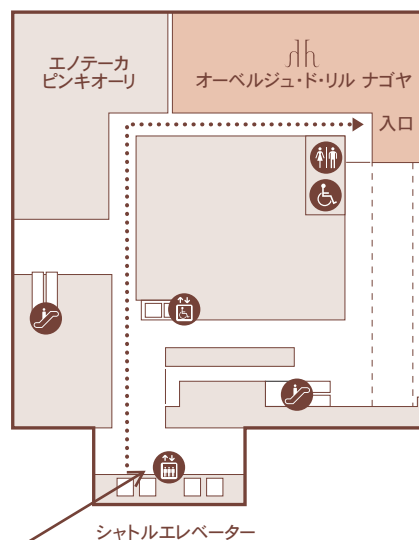

■ お車でお越しの方

- ・ 中部国際空港より約60分
- ・ 県営名古屋空港より(高速道路利用)約20分
- ・ 名古屋高速錦橋出口より約3分

※当店では当日お車を運転される方への酒類のご提供をお断りしておりますのでご了承下さい。

ミッドランドスクエア 1F

ミッドランドスクエア 42F

こちらのエレベーターをご利用下さい 1F～42F(直通エレベーター)

午前10:45より自動運転となります。午前10:45以前にご来店の方は事前にスタッフまでご連絡下さい。