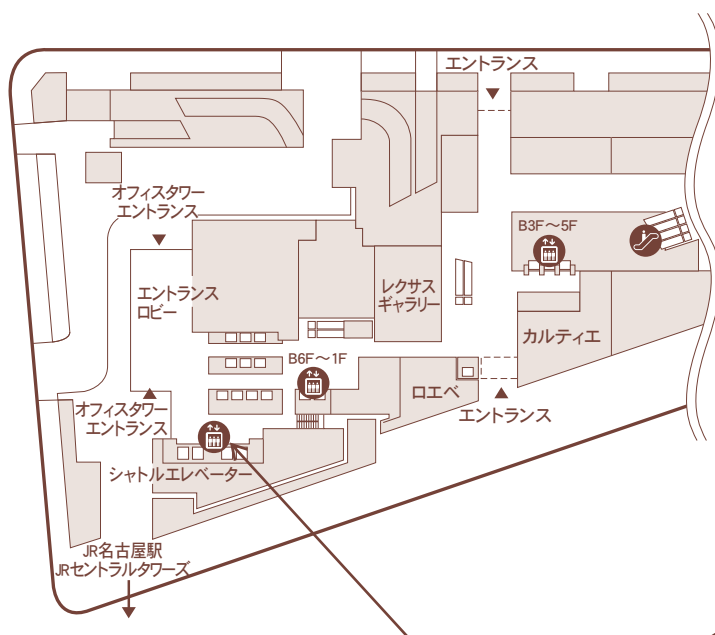

dh
L'AUBERGE DE L'ILL
NAGOYA

オーベルジュ・ド・リル ナゴヤ

〒450-6242
名古屋市中村区名駅 4-7-1
ミッドランド スクエア 42F

Tel. 052-527-8880 (レストラン)
052-527-8881 (ブライダル)

Fax. 052-527-8980

■ 電車でお越しの方

- ・ JR名古屋駅から徒歩5分
- ・ 名鉄名古屋駅、近鉄名古屋駅から徒歩2分
- ・ 地下鉄東山線、桜通線名古屋駅から徒歩1分

■ お車でお越しの方

- ・ 中部国際空港より約60分
- ・ 県営名古屋空港より(高速道路利用)約20分
- ・ 名古屋高速錦橋出口より約3分

※当店では当日お車を運転される方への酒類のご提供をお断りしておりますのでご了承下さい。

ミッドランドスクエア 1F

ミッドランドスクエア 42F

こちらのエレベーターをご利用下さい 1F～42F(直通エレベーター)

午前10:45より自動運転となります。午前10:45以前にご来店の方は事前にスタッフまでご連絡下さい。