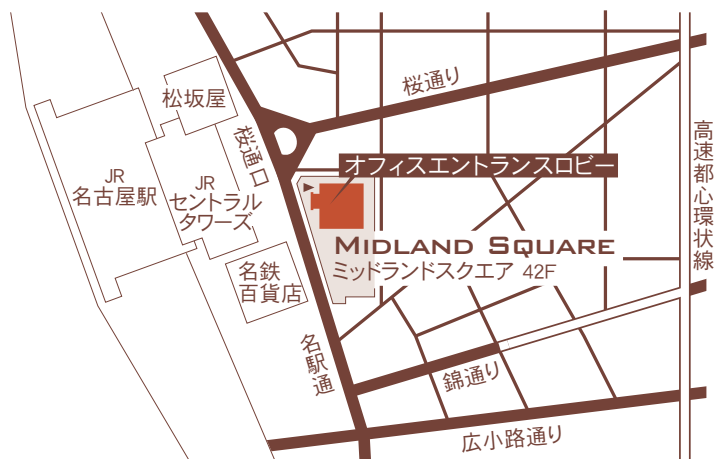

dh
L'AUBERGE DE L'ILL
NAGOYA

オーベルジュ・ド・リル ナゴヤ

〒450-6242
名古屋市中村区名駅 4-7-1
ミッドランド スクエア 42F

Tel. 052-527-8880 (レストラン)
052-527-8881 (ブライダル)

Fax. 052-527-8980

■ 電車でお越しの方

- ・ JR名古屋駅から徒歩5分
- ・ 名鉄名古屋駅、近鉄名古屋駅から徒歩2分
- ・ 地下鉄東山線、桜通線名古屋駅から徒歩1分